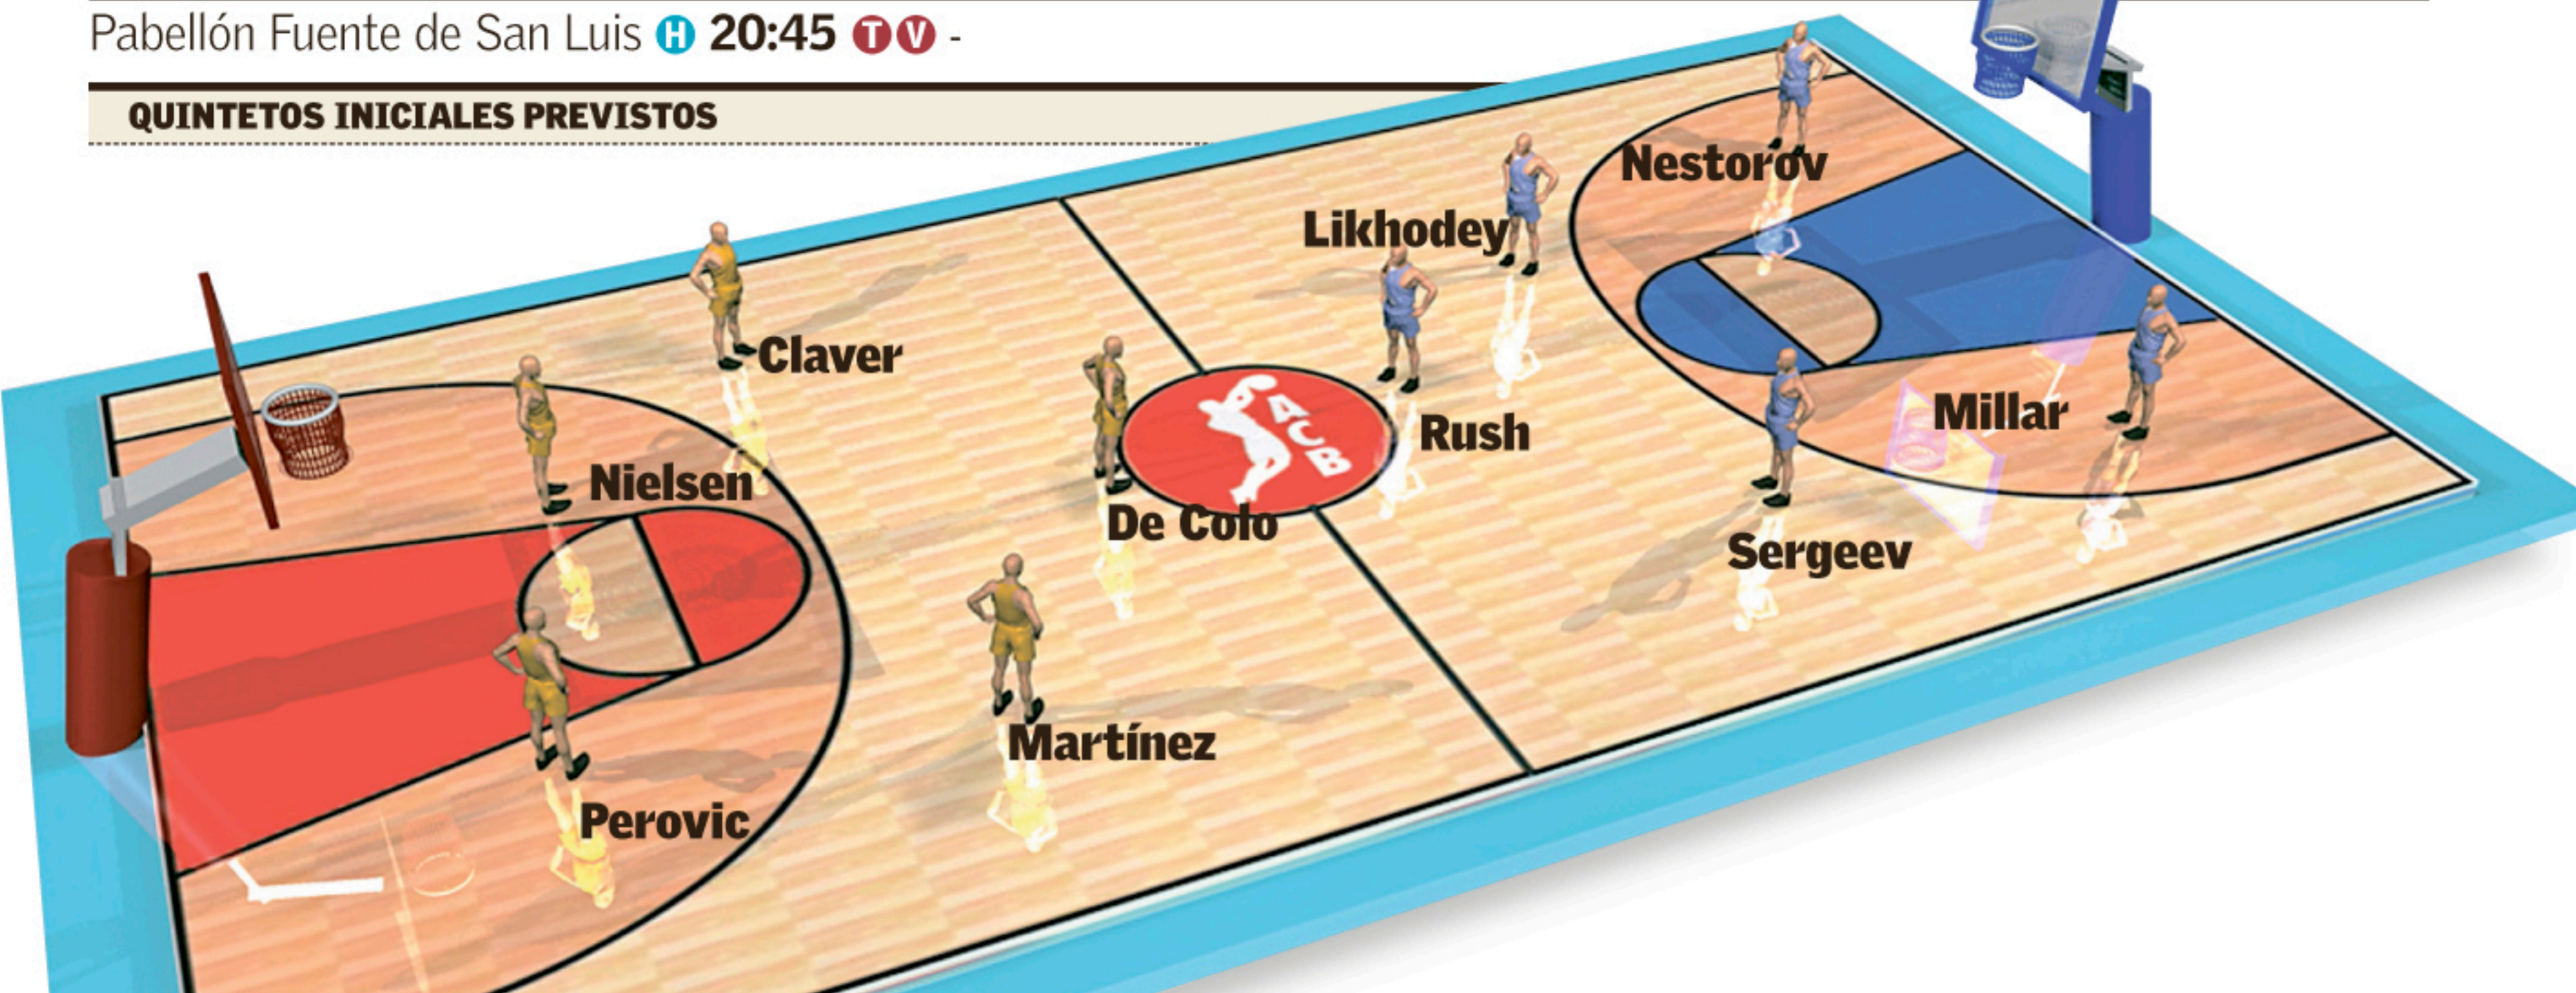

LA PREVIA

Power Electronics Valencia/BC Triumph

Pabellón Fuente de San Luis **H** 20:45 **T V** -

QUINTETOS INICIALES PREVISTOS

ENTRENADOR
Neven Spahija

Power Electronics

Nº	JUGADOR	POS	ALT
7	Kosta Perovic	P	2,17
9	Víctor Claver	A	2,07
12	Serhiy Lishchuk	P	2,10
14	M. Marinovic	B	1,83
16	Iván García	A	2,05
17	Rafa Martínez	E	1,90
20	F. Pietrus	A P	2,02
22	Nando De Colo	B	1,95
24	Thomas Kelati	E	1,95
44	Matt Nielsen	A P	2,08
	B. Avramov	B	1,91
	T. Shengelia	A	2,02

CLAVES
E ESCOLTA
A ALERO
P PÍVOT
B BASE

ENTRENADOR
Stanislav Eremin

BC Triumph

Nº	JUGADOR	POS	ALT
4	Brion Rush	B	1,86
5	A. Mateyunas	B	1,80
9	E. Vyaltsev	A	2,04
10	O. Sergeev	B	1,87
11	V. Likhodey	A	2,03
13	Taras Osipov	P	2,12
14	S. Varlamov	P	2,10
15	E. Valiev	P	2,05
20	G. Andreev	E	1,92
21	K. Nestorov	A P	2,05
45	Paul Millar	P	2,08

CLAVES
E ESCOLTA
A ALERO
P PÍVOT
B BASE

EUROCUP